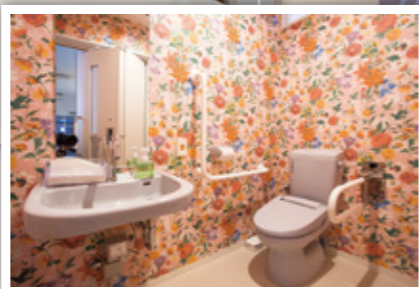

トイレ

個性的なトイレは元気が出ます。

マッサージルーム

ウォーターマッサージで全身を癒します。

ホテルのロビーを
思わせる素敵な玄関ホール

デイサービス

ひまわりアプラ

オープンしました。