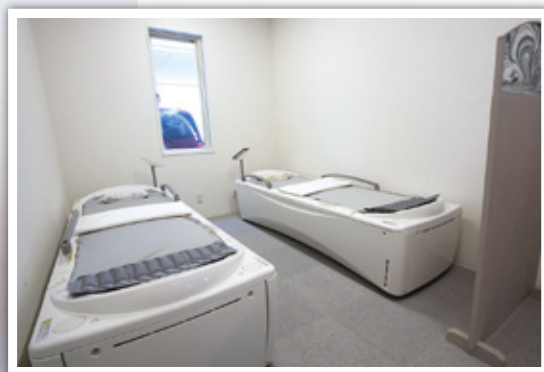

トイレ

個性的なトイレは元気が出ます。

マッサージルーム

ウォーターマッサージで全身を癒します。

ホテルのロビーを
思わせる素敵な玄関ホール

デイサービス

ひまわりアプラ

オープンしました。