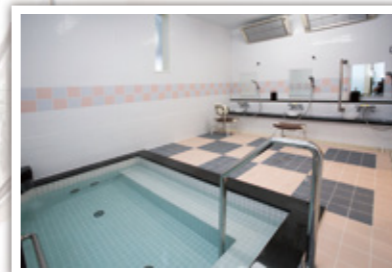

トイレ

個性的なトイレは元気が出ます。

マッサージルーム

ウォーターマッサージで全身を癒します。

ホテルのロビーを
思わせる素敵な玄関ホール

デイサービス

ひまわりアプラ

オープンしました。

APLAとは「a place of laughter」
「笑い声の絶えない場所」の
頭文字から作られた名前です。
APLAに訪れる皆様が、
笑顔が溢れる広々と
ゆったりとした空間の中で、
自分らしいひと時を
過ごして頂きたいとの
思いが込められています。

カラオケルーム

カラオケルームも
余裕の広さです。

介護施設だけど、介護施設のようにない
素敵な空間、それがAPLAです。

パウダールーム

温泉気分をお楽しみ頂けるお風呂には、パウダールームも完備。
お風呂上がりのひと時を、思う存分楽しめます。